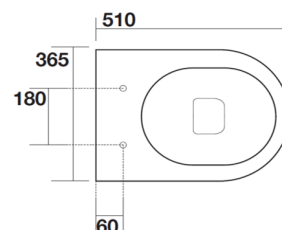

Arco veggskål, rimless

Nrf nr.	Varenavn	Mål (cm)	Vekt (kg)	Beskrivelse	GTIN
6070058	Arco veggskål hvit glatt	51x36x35	22,5	Rimless veggskål hvit	8056093915372
6070059	Arco toalettsete hvit glatt		4	Myktstengende, lett å ta av, tynn profil	8056093915495
6070068	Arco veggskål svart matt	51x36x35	22,5	Rimless veggskål svart matt	7072278069464
6070069	Arco toalettsete svart matt		4	Myktstengende, lett å ta av, tynn profil	7072278069471

Salgsstart:

August 2019

Materialer:

Veggskål: Porselen
 Stuss: Plast
 Sete: Hardplast, lakkert
 Hengsler: Metall

Egenskaper:

Veggskålen er rimless/uten skyllekant, noe som forenkler rengjøringen.
 Veggskålen har skjult oppheng, festes gjennom hull for sete.
 Rent design, lett å holde ren.
 Sete i slank design, spesielt tilpasset dette toalettet.
 Meget pen finish.
 Boltavstand: 180mm
 Topp porselen: 43 cm