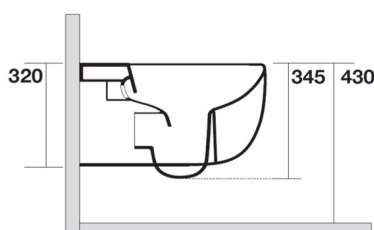

Arco veggskål, rimless

Nrf nr.	Varenavn	Mål (cm)	Vekt (kg)	Beskrivelse	GTIN
6070058	Arco veggskål hvit glatt	51x36x35	22,5	Rimless veggskål hvit	8056093915372
6070059	Arco toalettsete hvit glatt		4	Myktstengende, lett å ta av, tynn profil	8056093915495
6070068	Arco veggskål svart matt	51x36x35	22,5	Rimless veggskål svart matt	7072278069464
6070069	Arco toalettsete svart matt		4	Myktstengende, lett å ta av, tynn profil	7072278069471

Salgsstart:

August 2019

Materialer:

Veggskål: Porselen
 Stuss: Plast
 Sete: Hardplast, lakkert
 Hengsler: Metall

Egenskaper:

Veggskålen er rimless/uten skyllekant, noe som forenkler rengjøringen.
 Veggskålen har skjult oppheng, festes gjennom hull for sete.
 Rent design, lett å holde ren.
 Sete i slank design, spesielt tilpasset dette toalettet.
 Meget pen finish.
 Boltavstand: 180mm
 Topp porselen: 43 cm