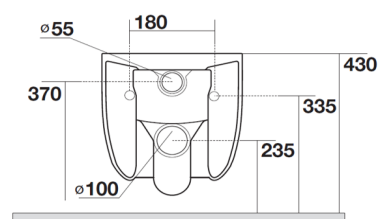

Arco veggskål, rimless

Nrf nr.	Varenavn	Mål (cm)	Vekt (kg)	Beskrivelse	GTIN
6070058	Arco veggskål hvit glatt	51x36x35	22,5	Rimless veggskål hvit	8056093915372
6070059	Arco toalettsete hvit glatt		4	Myktstengende, lett å ta av, tynn profil	8056093915495
6070068	Arco veggskål svart matt	51x36x35	22,5	Rimless veggskål svart matt	7072278069464
6070069	Arco toalettsete svart matt		4	Myktstengende, lett å ta av, tynn profil	7072278069471

Salgsstart:

August 2019

Materialer:

Veggskål: Porselen
 Stuss: Plast
 Sete: Hardplast, lakkert
 Hengsler: Metall

Egenskaper:

Veggskålen er rimless/uten skyllekant, noe som forenkler rengjøringen.
 Veggskålen har skjult oppheng, festes gjennom hull for sete.
 Rent design, lett å holde ren.
 Sete i slank design, spesielt tilpasset dette toalettet.
 Meget pen finish.
 Boltavstand: 180mm
 Topp porselen: 43 cm